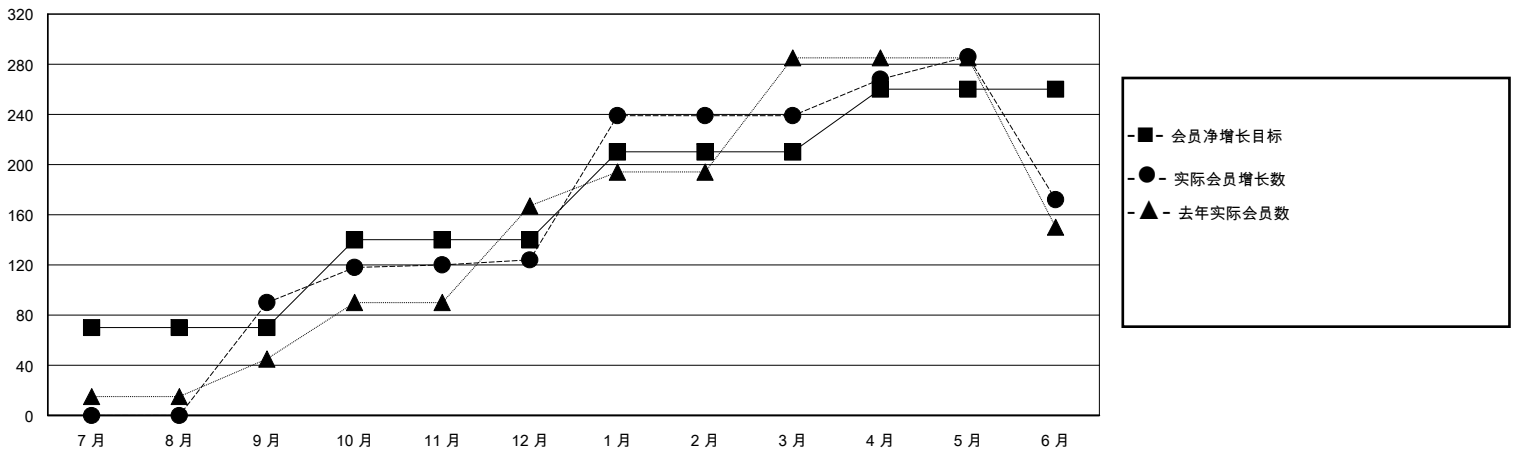

MONTHLY MEMBERSHIP PROGRESS REPORT

District 393

Results as of: 6/30/2024

GMT:

地点 CHINA

GMT宪章区

分会			
成果 2023-2024			
季	新分会目标	新会	会员流失的分会
7月/8月/9月	4	0	0
10月/11月/12月	0	0	0
1月/2月/3月	1	2	0
4月/5月/6月	0	3	0

位会员@每位须缴			
成果 2023-2024			
季	会员净增长目标	实际会员增长数	实际退会会员 (包括转会)
7月/8月/9月	70	90	0
10月/11月/12月	70	47	9
1月/2月/3月	70	117	2
4月/5月/6月	50	236	270

目标与实际新会累积

目标和实际会员累积

已取消的分会: 0	49 CLUBS OF 54 增添1位或以上的新会员	性别分布 男 808 (58.47%) 女 574 (41.53%)
放弃的会员 过世 0 分会已取消 0 其他 281 总计 281	点击这里取得累计会员数据	总计家庭单位会员数 62 支付减半会费的家庭会员 32