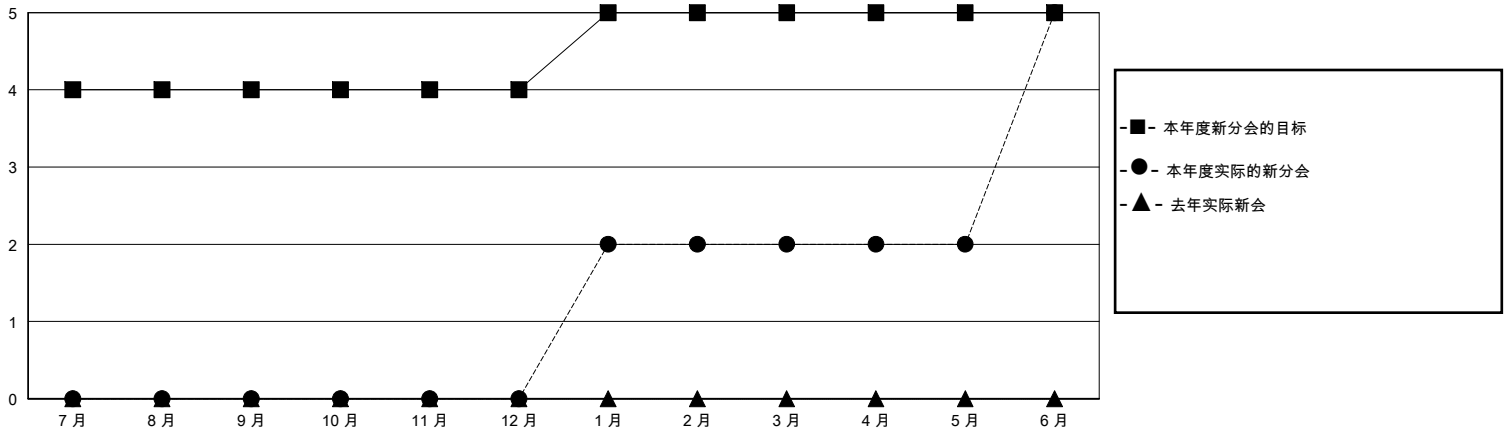

MONTHLY MEMBERSHIP PROGRESS REPORT

District 393

Results as of: 6/30/2024

GMT:

地点 CHINA

GMT宪章区

分会			
成果 2023-2024			
季	新分会目标	新会	会员流失的分会
7月/8月/9月	4	0	0
10月/11月/12月	0	0	0
1月/2月/3月	1	2	0
4月/5月/6月	0	3	0

位会员@每位须缴			
成果 2023-2024			
季	会员净增长目标	实际会员增长数	实际退会会员 (包括转会)
7月/8月/9月	70	90	0
10月/11月/12月	70	47	9
1月/2月/3月	70	117	2
4月/5月/6月	50	236	270

目标与实际新会累积